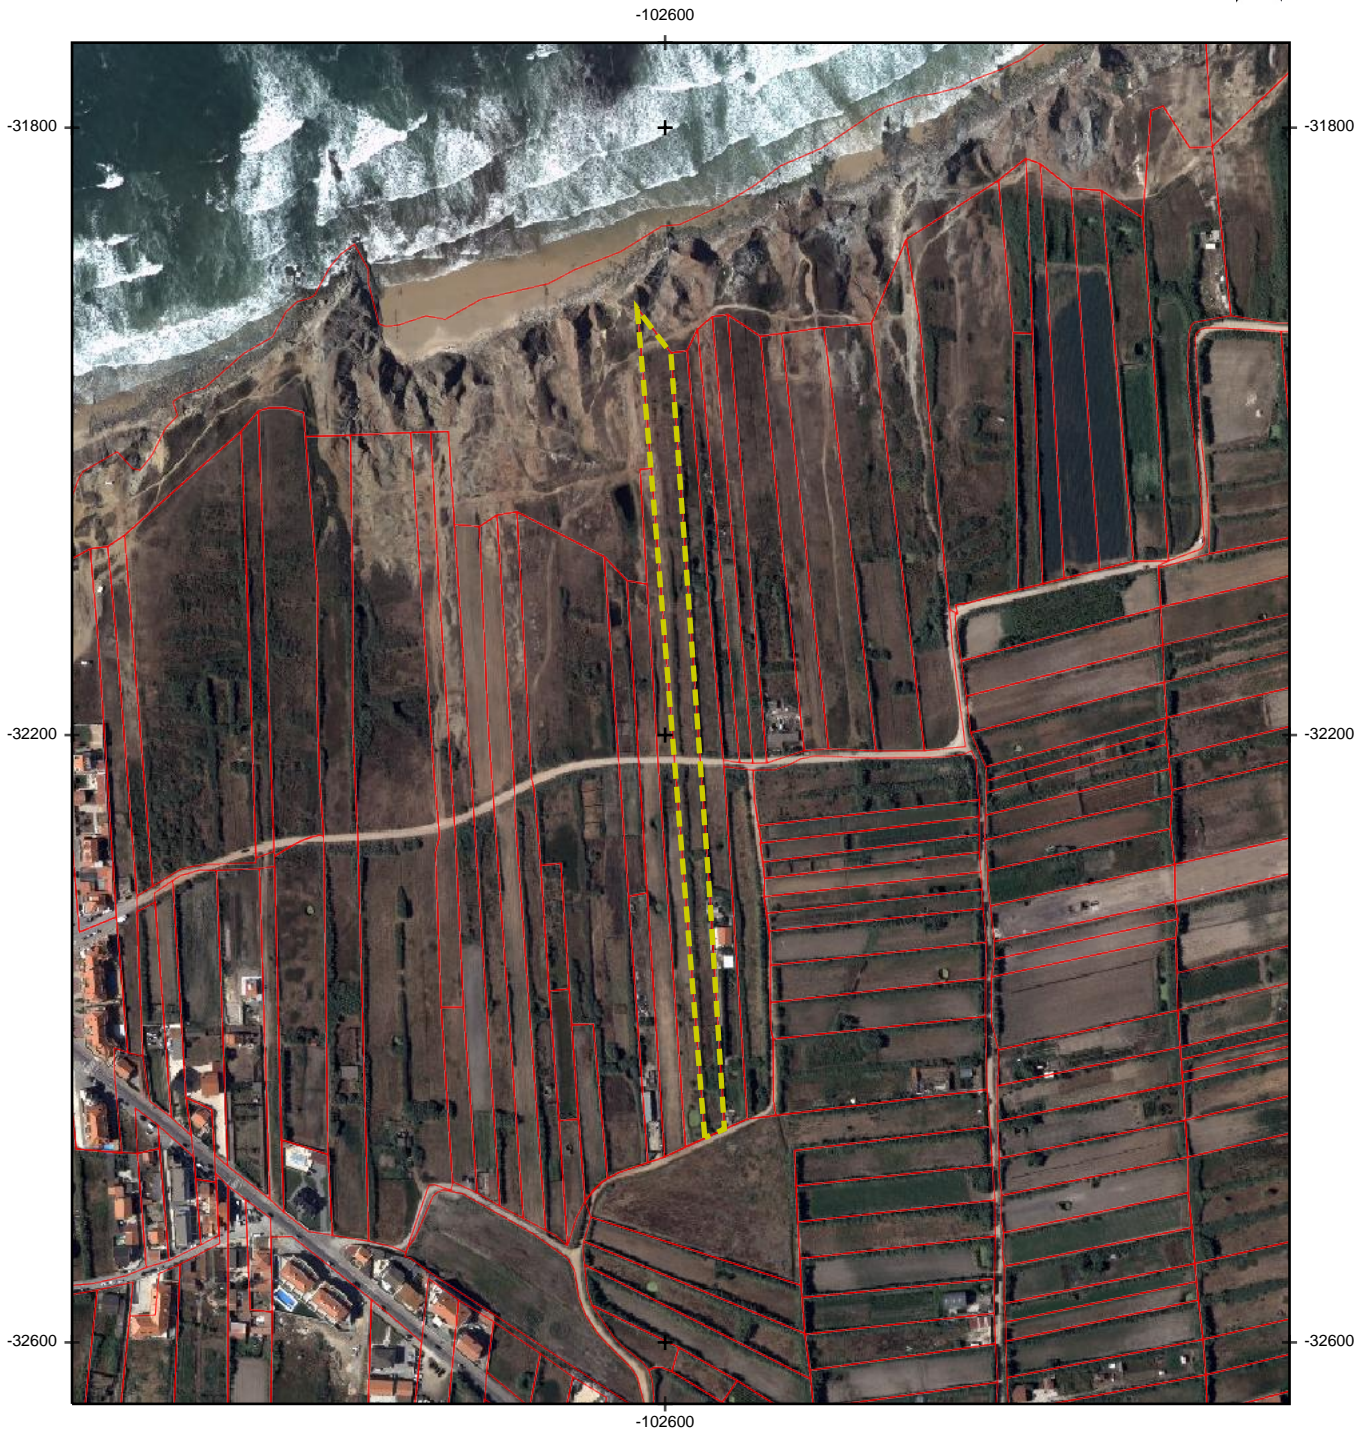

Ficha de Prédio

Nº: 408997/2025

NIP: -

NIC: AAA 001 638 349

Área: 8912 m2

Concelho: PENICHE - Freguesia: Atouguia da Baleia

Secção: D

Prédio: 50

Legenda

- Estrema de prédios
- Prédio selecionado

200 m

Sistema de Referência: PT-TM06/ETRS89
Ortofotomapas, DGT, 2018

Escala de impressão: 1:5000

Informação oficial da DGT

Data de impressão: 31-10-2025

Proibida a reprodução para difusão ou venda.